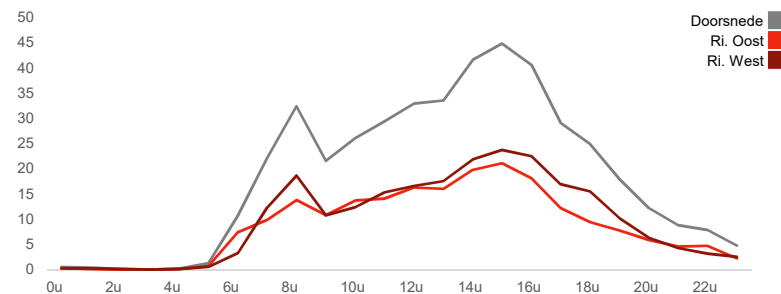

Tussen De Minnehof en Wakkerendijk

INTENSITEITEN

	Doorsnede				Ri. Oost		Ri. West	
	Werkdag	Weekdag	Werkdag	Weekdag	Werkdag	Weekdag	Werkdag	Weekdag
Etmaal (0-24u)	444	100%	429	100%	209	202	235	227
Dag (7-19u)	379	85,4%	363	84,8%	175	168	204	196
Avond (19-23u)	47	10,6%	44	10,2%	23	23	24	21
Nacht (23-7u)	18	4,0%	22	5,0%	11	12	7	10
Ochtendspits (7-9u)	55	12,3%	43	10,0%	24	19	31	24
Avondspits (16-18u)	70	15,7%	64	15,0%	30	27	39	37

UURCIJFERS

	Doorsnede				Ri. Oost		Ri. West	
	Werkdag	Weekdag	Werkdag	Weekdag	Werkdag	Weekdag	Werkdag	Weekdag
00:00 - 01:00	1	0,1%	2	0,5%	0	1	0	1
01:00 - 02:00	0	0,1%	2	0,4%	0	1	0	1
02:00 - 03:00	0	0,0%	2	0,4%	0	1	0	1
03:00 - 04:00	0	0,0%	1	0,3%	0	1	0	1
04:00 - 05:00	0	0,0%	0	0,1%	0	0	0	0
05:00 - 06:00	1	0,3%	1	0,2%	1	1	1	0
06:00 - 07:00	11	2,4%	8	1,9%	7	6	3	3
07:00 - 08:00	22	5,0%	17	4,0%	10	8	12	10
08:00 - 09:00	32	7,3%	26	6,0%	14	11	19	15
09:00 - 10:00	22	4,9%	21	5,0%	11	11	11	11
10:00 - 11:00	26	5,9%	26	6,1%	14	14	12	13
11:00 - 12:00	29	6,6%	31	7,3%	14	15	15	16
12:00 - 13:00	33	7,4%	33	7,8%	16	16	17	17
13:00 - 14:00	34	7,6%	39	9,0%	16	19	18	20
14:00 - 15:00	42	9,4%	42	9,7%	20	18	22	23
15:00 - 16:00	45	10,1%	42	9,9%	21	20	24	22
16:00 - 17:00	41	9,2%	37	8,7%	18	16	23	21
17:00 - 18:00	29	6,6%	27	6,3%	12	12	17	15
18:00 - 19:00	25	5,6%	22	5,0%	9	8	16	14
19:00 - 20:00	18	4,1%	15	3,6%	8	7	10	9
20:00 - 21:00	12	2,8%	12	2,8%	6	6	6	6
21:00 - 22:00	9	2,0%	8	2,0%	5	5	4	4
22:00 - 23:00	8	1,8%	8	1,8%	5	5	3	3
23:00 - 24:00	5	1,1%	5	1,1%	2	2	3	2

UURVERLOOP WERKDAG PER RIJRICHTING

ETMAALTOTALEN

	Aantal voertuigen
do 3-feb	415
vr 4-feb	337
za 5-feb	519
zo 6-feb	148
ma 7-feb	482
di 8-feb	471
wo 9-feb	432
do 10-feb	521
vr 11-feb	535
za 12-feb	549
zo 13-feb	347
ma 14-feb	472
di 15-feb	416
wo 16-feb	306